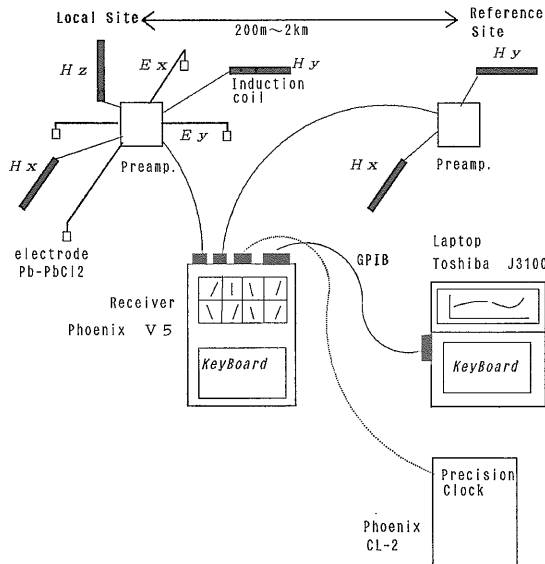

日時：8月27日(月)，10時—16時
 場所：地質標本館1階ホール

*：仮題 地質ニュース7月号は地質標本館開館10周年の特集号となります。
 問い合わせ：地質標本館 Tel. 0298-54-3571

〔訂正〕

- 〔お詫び〕 3—5月号には、印刷所の不注意により、以下のミスがありました。
 著者・読者・編集委員会の皆様にご迷惑をおかけしたことを深くお詫びいたします。 実業公報社
- 3月号，47ページ 右段の写真天地が逆
 - 4月号，50ページ 表裏が逆（上に再掲載）
 - 5月号，13ページ第1図，21ページ 第15図と第16図 印刷が不鮮明