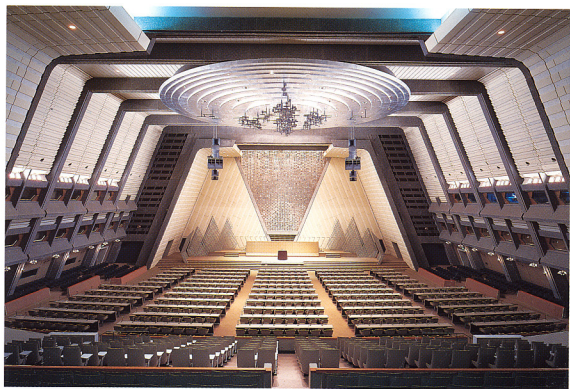

IGC 点 描

IGC事務局・編集委員会

京都 1992

1. 第29回IGC会場となる
国立京都国際会館

2. 京都国際会館メインホール

過去2回のIGCと次回京都会場の様子を、参加者のスナップやパンフレットから描いてみました（佐藤）。
写真提供：1-2、京都国際会館；3と5-7、盛谷智之氏；4、石原舜三氏；8-9、坂巻幸雄氏。

WASHINGTON 1989

3. 第28回IGC会場=ワシントン・コンベンションセンター

4. 第28回IGC巡検風景, コロラド州南西部

5. 第28回IGC閉会式

6. ワシントン大会展示の一部 (米国地質調査所)

7. ワシントン大会ポスターセッション会場

MOСКВА 1984

8. 第27回IGC会場=モスクワ大学

9. 第27回IGC開会式、クレムリン宮殿