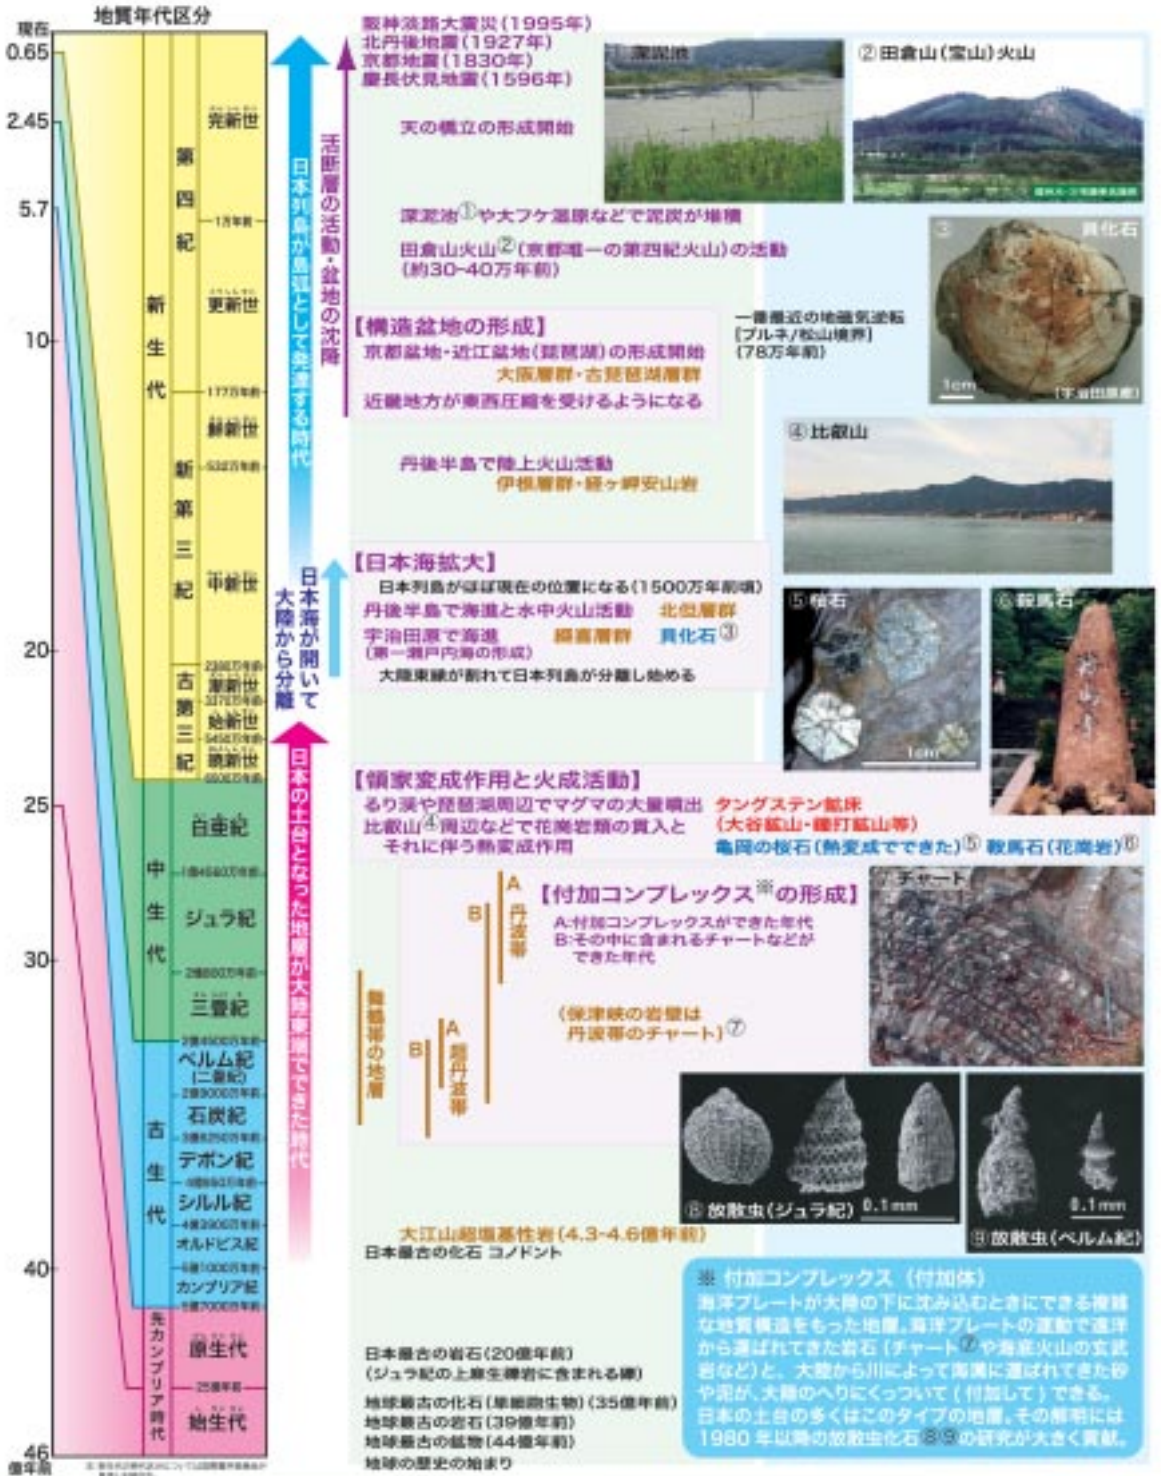

京都地域の地質年表

この年表は「地質情報展2005きょうと」の会場で配布したパンフレットのの一つです。