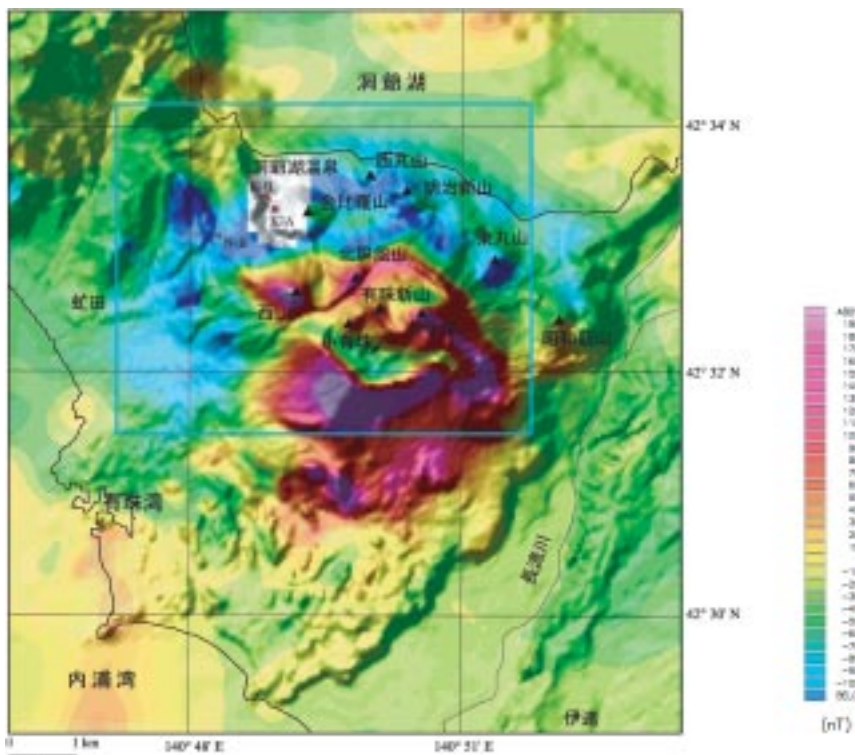

有珠火山地域高分解能空中磁気異常図の刊行について

<大 熊 茂 雄>

1. 有珠火山地域の全磁力異常図。カラーコンター間隔：100nT(ナノテスラ)陰影は地形。K-A, K-BおよびN-Bは調査中に活動していた火口。青の長方形は、口絵2の範囲を示す。

2. 有珠火山地域高分解能空中磁気異常図の一部抜粋。口絵1の青の長方形の範囲。細い実線は航跡を示す。