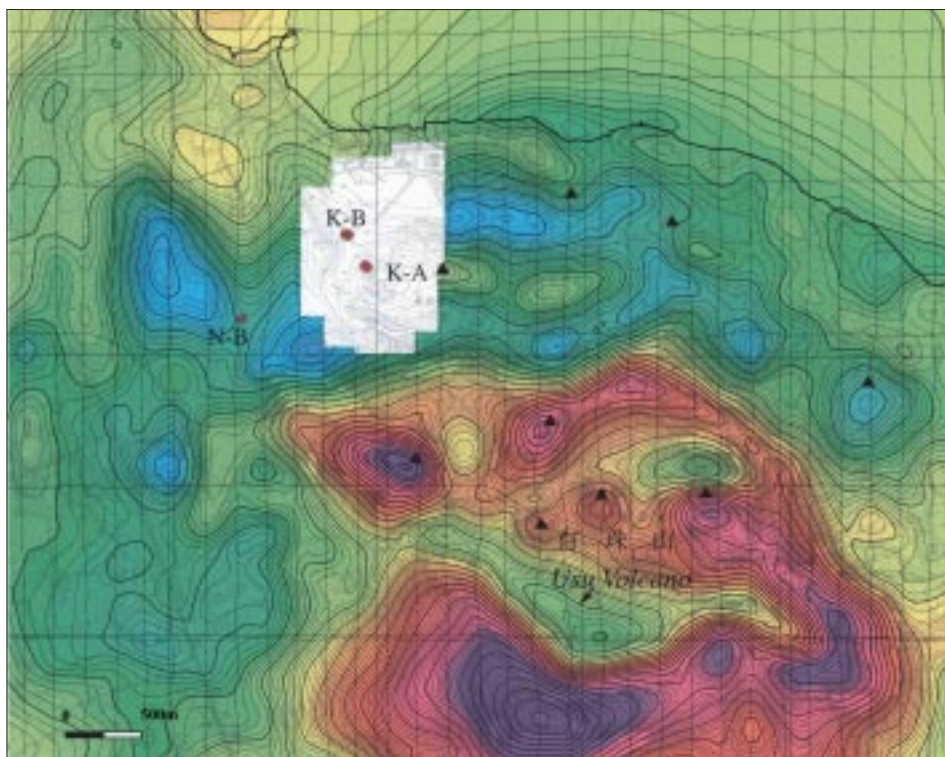

有珠火山地域高分解能空中磁気異常図の刊行について

<大 熊 茂 雄>

1. 有珠火山地域の全磁力異常図。カラーコンター間隔：100nT(ナノテスラ)陰影は地形。K-A, K-BおよびN-Bは調査中に活動していた火口。青の長方形は、口絵2の範囲を示す。

2. 有珠火山地域高分解能空中磁気異常図の一部抜粋。口絵1の青の長方形の範囲。細い実線は航跡を示す。