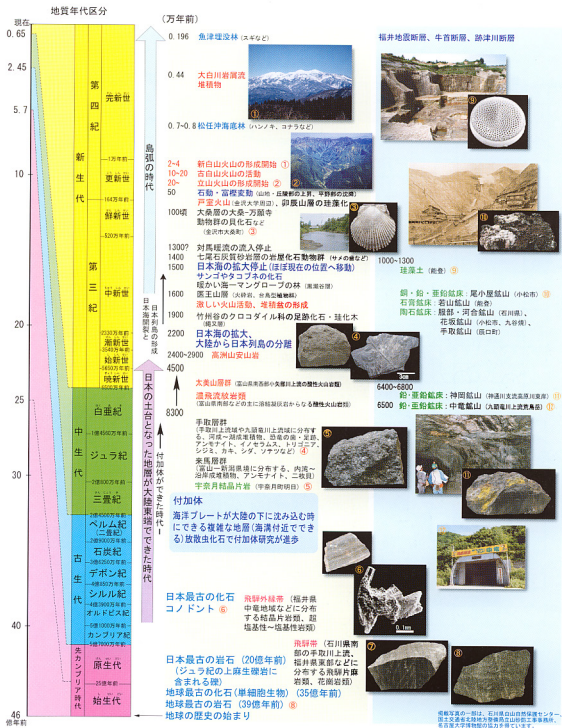

# 北陸地方の地質年表

産業技術総合研究所地質調査総合センター GSI

<飯笹 幸吉>

北陸地方の主な地質イベントの年表。これは北陸地質情報展の会場において配布したパンフレットのひとつです。