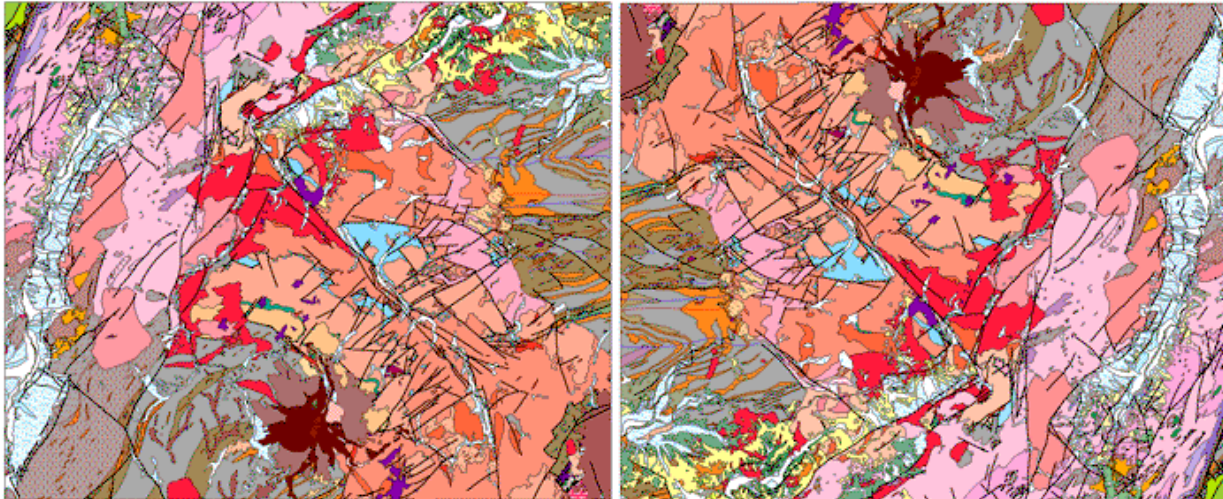

—お詫びと訂正—

- ・ CD-ROM収納の ¥VECTDATA¥COLOR¥5537.txt が 0-255形式ではなく16進数表示でした、

同ファイルについて0-255形式に変換したファイルを用意しましたのでダウンロードしてご使用下さい。
[5537.txt](#)

・ GIF形式ファイルの不具合について—

CD-ROM収納のベクトル数値地質図幅（ラスター画像・陰影無）の「20万分の1 飯田（5337）」のデータが180度回転しています。
GIFファイルをご利用の際には、ご注意ください。
ファイル名：¥GEOMAP¥IMAGE_1¥5337GIF

(誤)

(正)

ご利用いただいている皆さまにご迷惑をおかけしております。

今後も正確な情報発信に努めて参ります。地質調査総合センターの地質図をよろしくお願ひします。