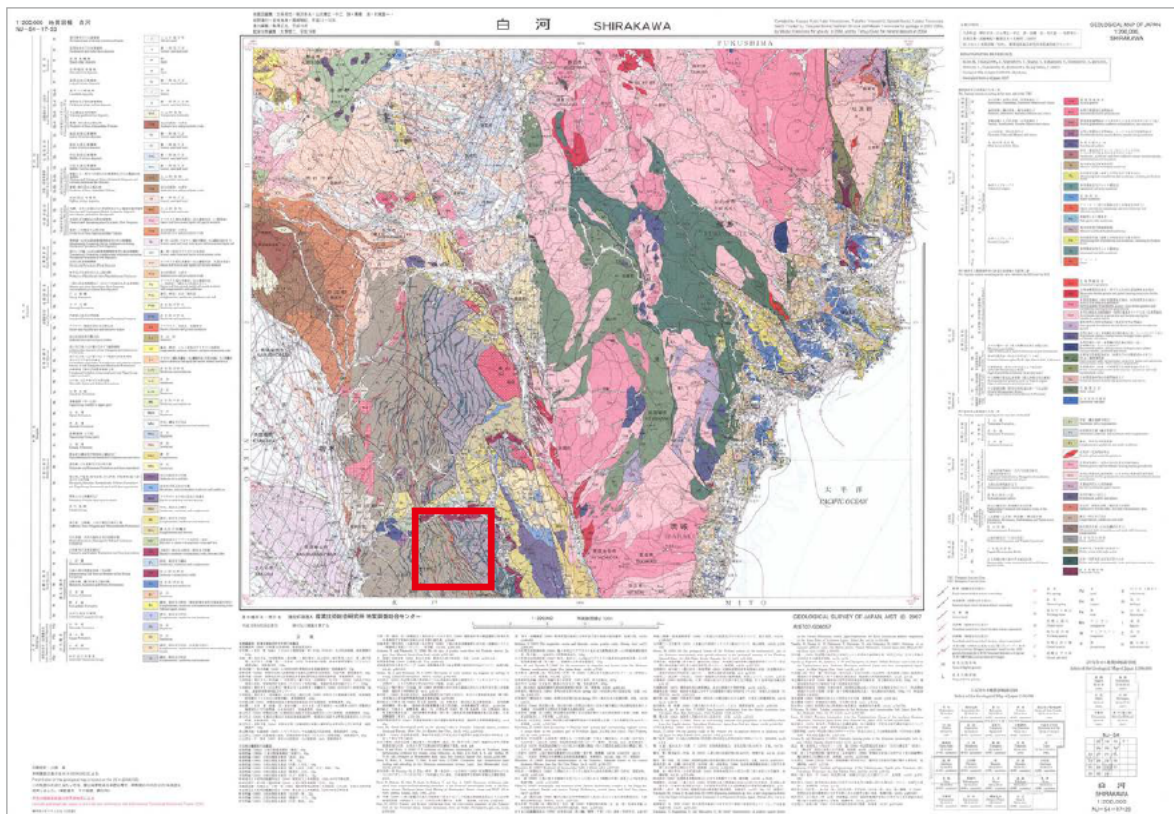

# 【訂正とお詫び】

20万分の1地質図幅「白河」の本図中に、誤りがありました。

M1rになっていますが、  
正しくは、Tsです。