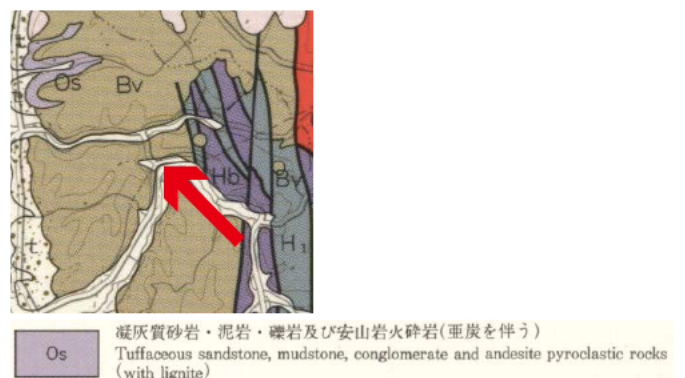

# 【訂正とお詫び】

20万分の1地質図幅「名寄」の本図中に、誤りが5カ所ありました。

1) Ke の色で塗られていますが、正しくは、 $t_2$  の色で塗色すべき所です。

2)  $B_2$  が R の色で塗られていますが、正しくは、 $B_2$  の色で塗色すべき所です。

3) 2ヶ所が凡例にない色で塗られていますが、正しくは Ka の色で塗色すべき所です。

4) 色が塗られていませんが、正しくは、Os の色で塗色すべき所です。

5) 地質記号  $B_2$  に隠れる部分の界線が不明瞭です。正しくは、左記のようになっています。