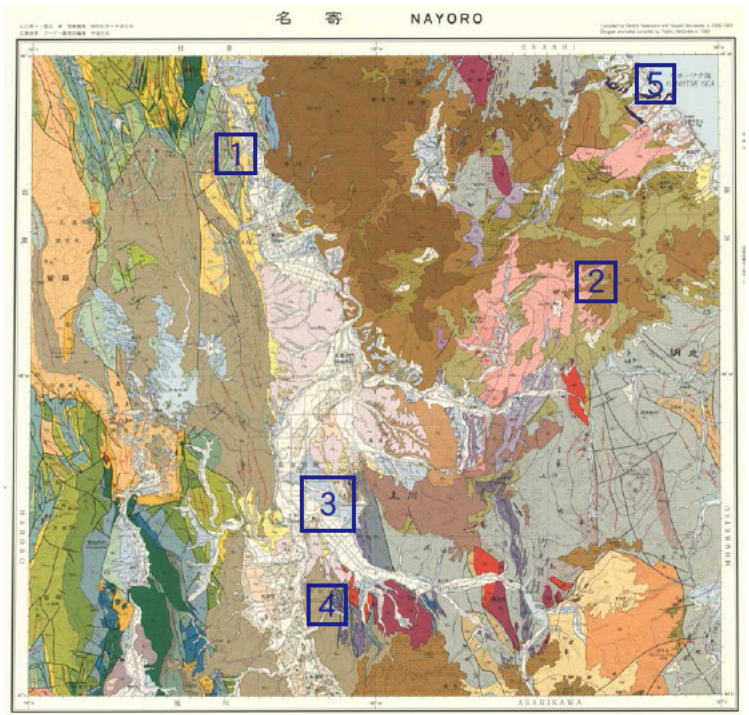

# 【訂正とお詫び】

20万分の1地質図幅「名寄」の本図中に、誤りが5カ所ありました。

1) Ke の色で塗られていますが、正しくは、 $t_2$  の色で塗色すべき所です。

2)  $B_2$  が R の色で塗られていますが、正しくは、 $B_2$  の色で塗色すべき所です。

3) 2ヶ所が凡例にない色で塗られていますが、正しくは Ka の色で塗色すべき所です。

4) 色が塗られていませんが、正しくは、Os の色で塗色すべき所です。

5) 地質記号  $B_2$  に隠れる部分の界線が不明瞭です。正しくは、左記のようになっています。