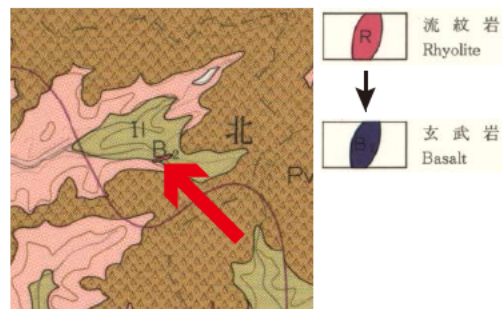

# 【訂正とお詫び】

20万分の1地質図幅「名寄」の本図中に、誤りが5カ所ありました。

1) Ke の色で塗られていますが、正しくは、 $t_2$  の色で塗色すべき所です。

2)  $B_2$  が R の色で塗られていますが、正しくは、 $B_2$  の色で塗色すべき所です。

3) 2ヶ所が凡例にない色で塗られていますが、正しくは Ka の色で塗色すべき所です。

4) 色が塗られていませんが、正しくは、Os の色で塗色すべき所です。

5) 地質記号  $B_2$  に隠れる部分の界線が不明瞭です。正しくは、左記のようになっています。