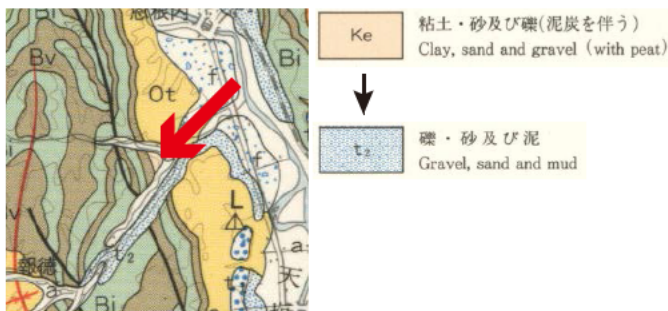

# 【訂正とお詫び】

20万分の1地質図幅「名寄」の本図中に、誤りが5カ所ありました。

1) Ke の色で塗られていますが、正しくは、 $t_2$  の色で塗色すべき所です。

2)  $B_2$  が R の色で塗られていますが、正しくは、 $B_2$  の色で塗色すべき所です。

3) 2ヶ所が凡例にない色で塗られていますが、正しくは Ka の色で塗色すべき所です。

4) 色が塗られていませんが、正しくは、Os の色で塗色すべき所です。

5) 地質記号  $B_2$  に隠れる部分の界線が不明瞭です。正しくは、左記のようになっています。