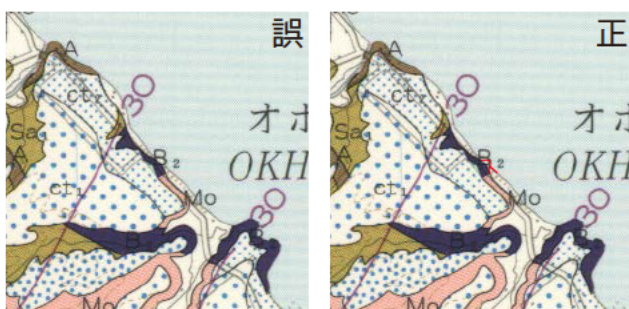

# 【訂正とお詫び】

20万分の1地質図幅「名寄」の本図中に、誤りが5カ所ありました。

1) Ke の色で塗られていますが、正しくは、 $t_2$  の色で塗色すべき所です。

2)  $B_2$  が R の色で塗られていますが、正しくは、 $B_2$  の色で塗色すべき所です。

3) 2ヶ所が凡例にない色で塗られていますが、正しくは Ka の色で塗色すべき所です。

4) 色が塗られていませんが、正しくは、Os の色で塗色すべき所です。

5) 地質記号  $B_2$  に隠れる部分の界線が不明瞭です。正しくは、左記のようになっています。