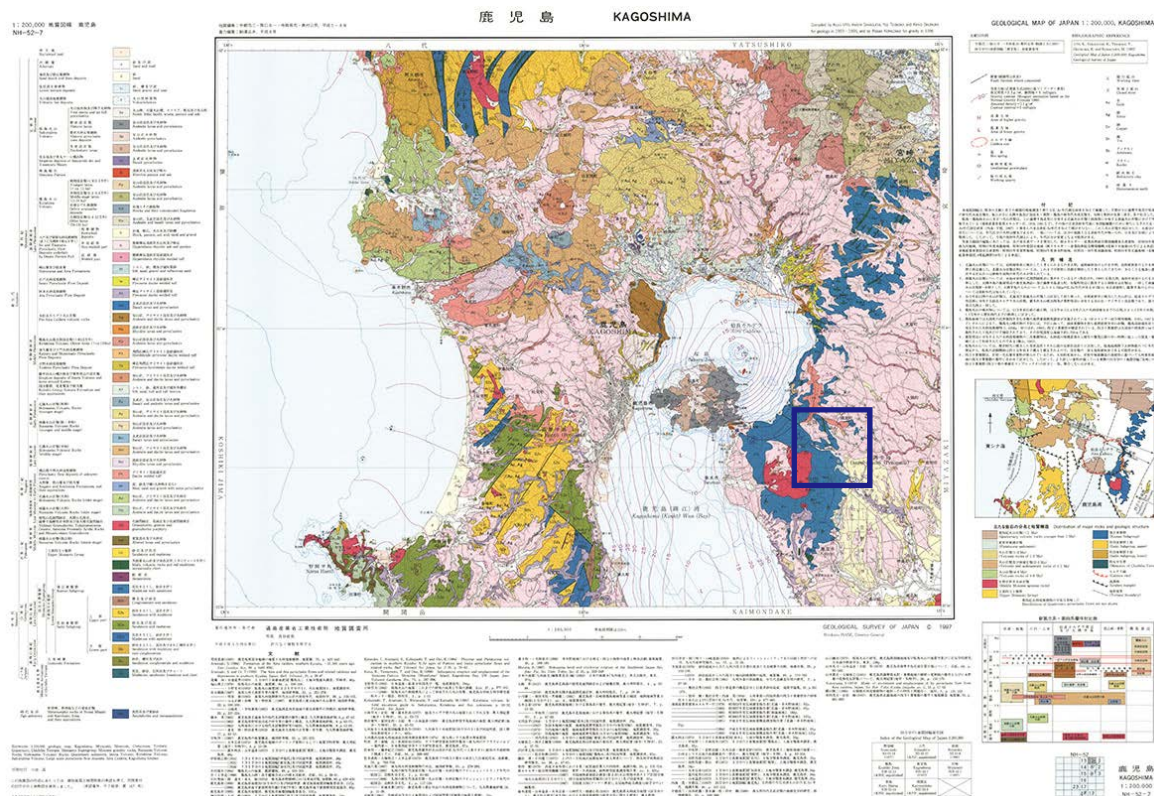

# 【訂正とお詫び】

20万分の1地質図幅「鹿児島」の本図中に、誤りが1ヵ所ありました。

地質記号 It 内の、矢印で示した部分の地質界線が不要です。