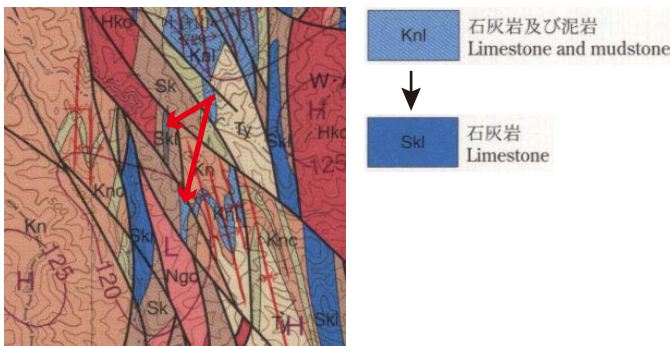

【訂正とお詫び】

20万分の1地質図幅「一関」の本図中に、誤りがありました。

1) Knl の色で塗られていますが、正しくは、SkI で塗色すべき所です。

← Knl になっていますが、正しくは、SkI です。

← SkI になっていますが、正しくは Knl です。

← Sk になっていますが、正しくは、Kn です。

4) Sk の色で塗られていますが、正しくは、Kn の色で塗色すべき所です。

← Knc になっていますが、正しくは Knl です。