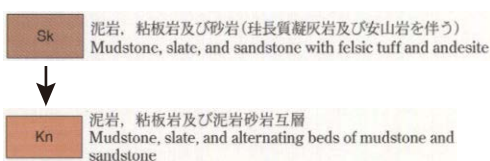

【訂正とお詫び】

20万分の1地質図幅「一関」の本図中に、誤りがありました。

1) Knl の色で塗られていますが、正しくは、SkI で塗色すべき所です。

← Knl になっていますが、正しくは、SkI です。

← SkI になっていますが、正しくは Knl です。

← Sk になっていますが、正しくは、Kn です。

4) Sk の色で塗られていますが、正しくは、Kn の色で塗色すべき所です。

← Knc になっていますが、正しくは Knl です。