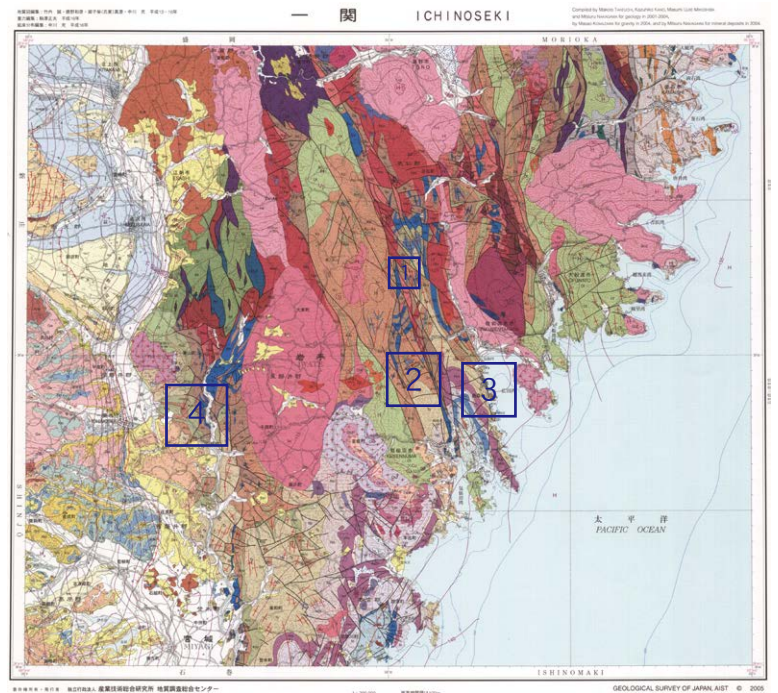

【訂正とお詫び】

20万分の1地質図幅「一関」の本図中に、誤りがありました。

1) Knl の色で塗られていますが、正しくは、SkI で塗色すべき所です。

← Knl になっていますが、正しくは、SkI です。

← SkI になっていますが、正しくは Knl です。

← Sk になっていますが、正しくは、Kn です。

4) Sk の色で塗られていますが、正しくは、Kn の色で塗色すべき所です。

← Knc になっていますが、正しくは Knl です。