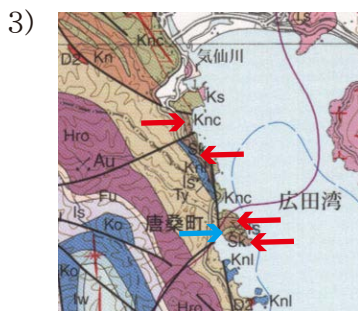

【訂正とお詫び】

20万分の1地質図幅「一関」の本図中に、誤りがありました。

1) Knl の色で塗られていますが、正しくは、SkI で塗色すべき所です。

← Knl になっていますが、正しくは、SkI です。

← SkI になっていますが、正しくは Knl です。

← Sk になっていますが、正しくは、Kn です。

4) Sk の色で塗られていますが、正しくは、Kn の色で塗色すべき所です。

← Knc になっていますが、正しくは Knl です。