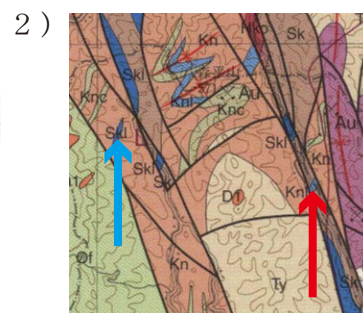

【訂正とお詫び】

20万分の1地質図幅「一関」の本図中に、誤りがありました。

1) Knl の色で塗られていますが、正しくは、SkI で塗色すべき所です。

← Knl になっていますが、正しくは、SkI です。

← SkI になっていますが、正しくは Knl です。

← Sk になっていますが、正しくは、Kn です。

4) Sk の色で塗られていますが、正しくは、Kn の色で塗色すべき所です。

← Knc になっていますが、正しくは Knl です。