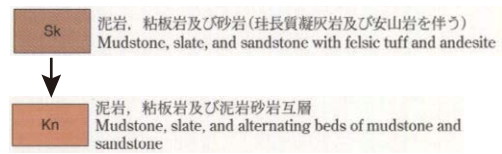

【訂正とお詫び】

20万分の1地質図幅「一関」の本図中に、誤りがありました。

1) Knl の色で塗られていますが、正しくは、SkI で塗色すべき所です。

← Knl になっていますが、正しくは、SkI です。

← SkI になっていますが、正しくは Knl です。

← Sk になっていますが、正しくは、Kn です。

4) Sk の色で塗られていますが、正しくは、Kn の色で塗色すべき所です。

← Knc になっていますが、正しくは Knl です。